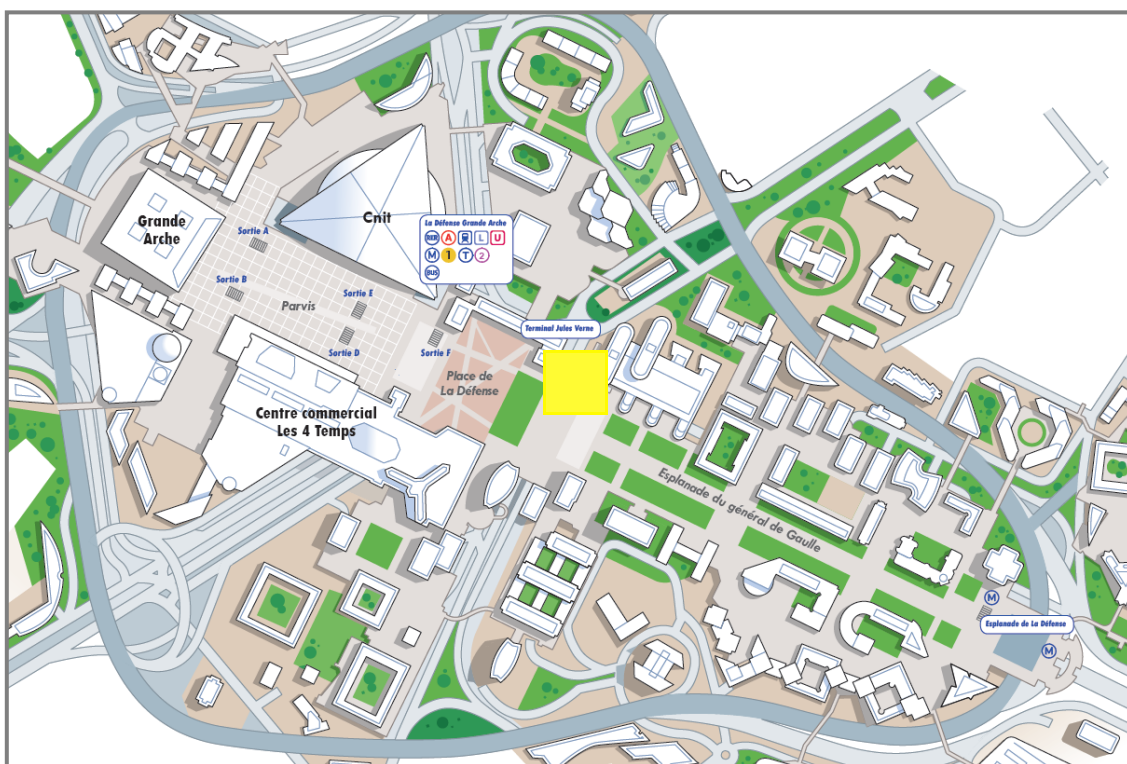

PLAN D'ACCÈS

Vous venez en transports en commun...

- ||| Ligne A du RER (station Grande Arche, sortie : F)
- ||| Ligne 1 du métro (station Grande Arche, sortie F).
- ||| 3 lignes S.N.C.F. (St Lazare-St Nom la Bretèche, St Lazare-Versailles rive droite et La Défense-St Quentin en Yvelines)
- ||| Ligne T2 du tramway : Pont de Bezons- Porte de Versailles (station Grande Arche, sortie : F)
- ||| 18 lignes d'autobus : gare souterraine de la Grande Arche, Lignes n° 73, 141, 158, 159, 161, 174, 178, 258, 262, 272, 275, 278, 344, 360 et 378.